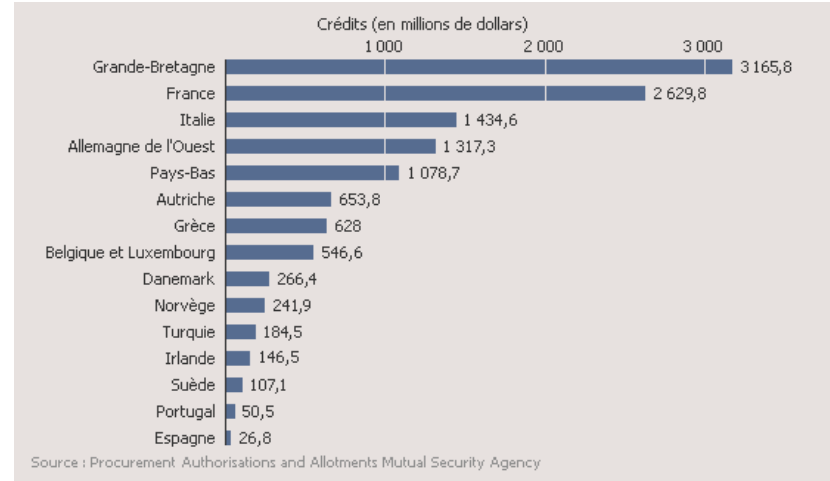

## LE PLAN MARSHALL OU ERP, EUROPEAN RECOVERY PROGRAM

L'HOSTILITE DE L'URSS ET DES COMMUNISTES EUROPEENS AU PLAN MARSHALL